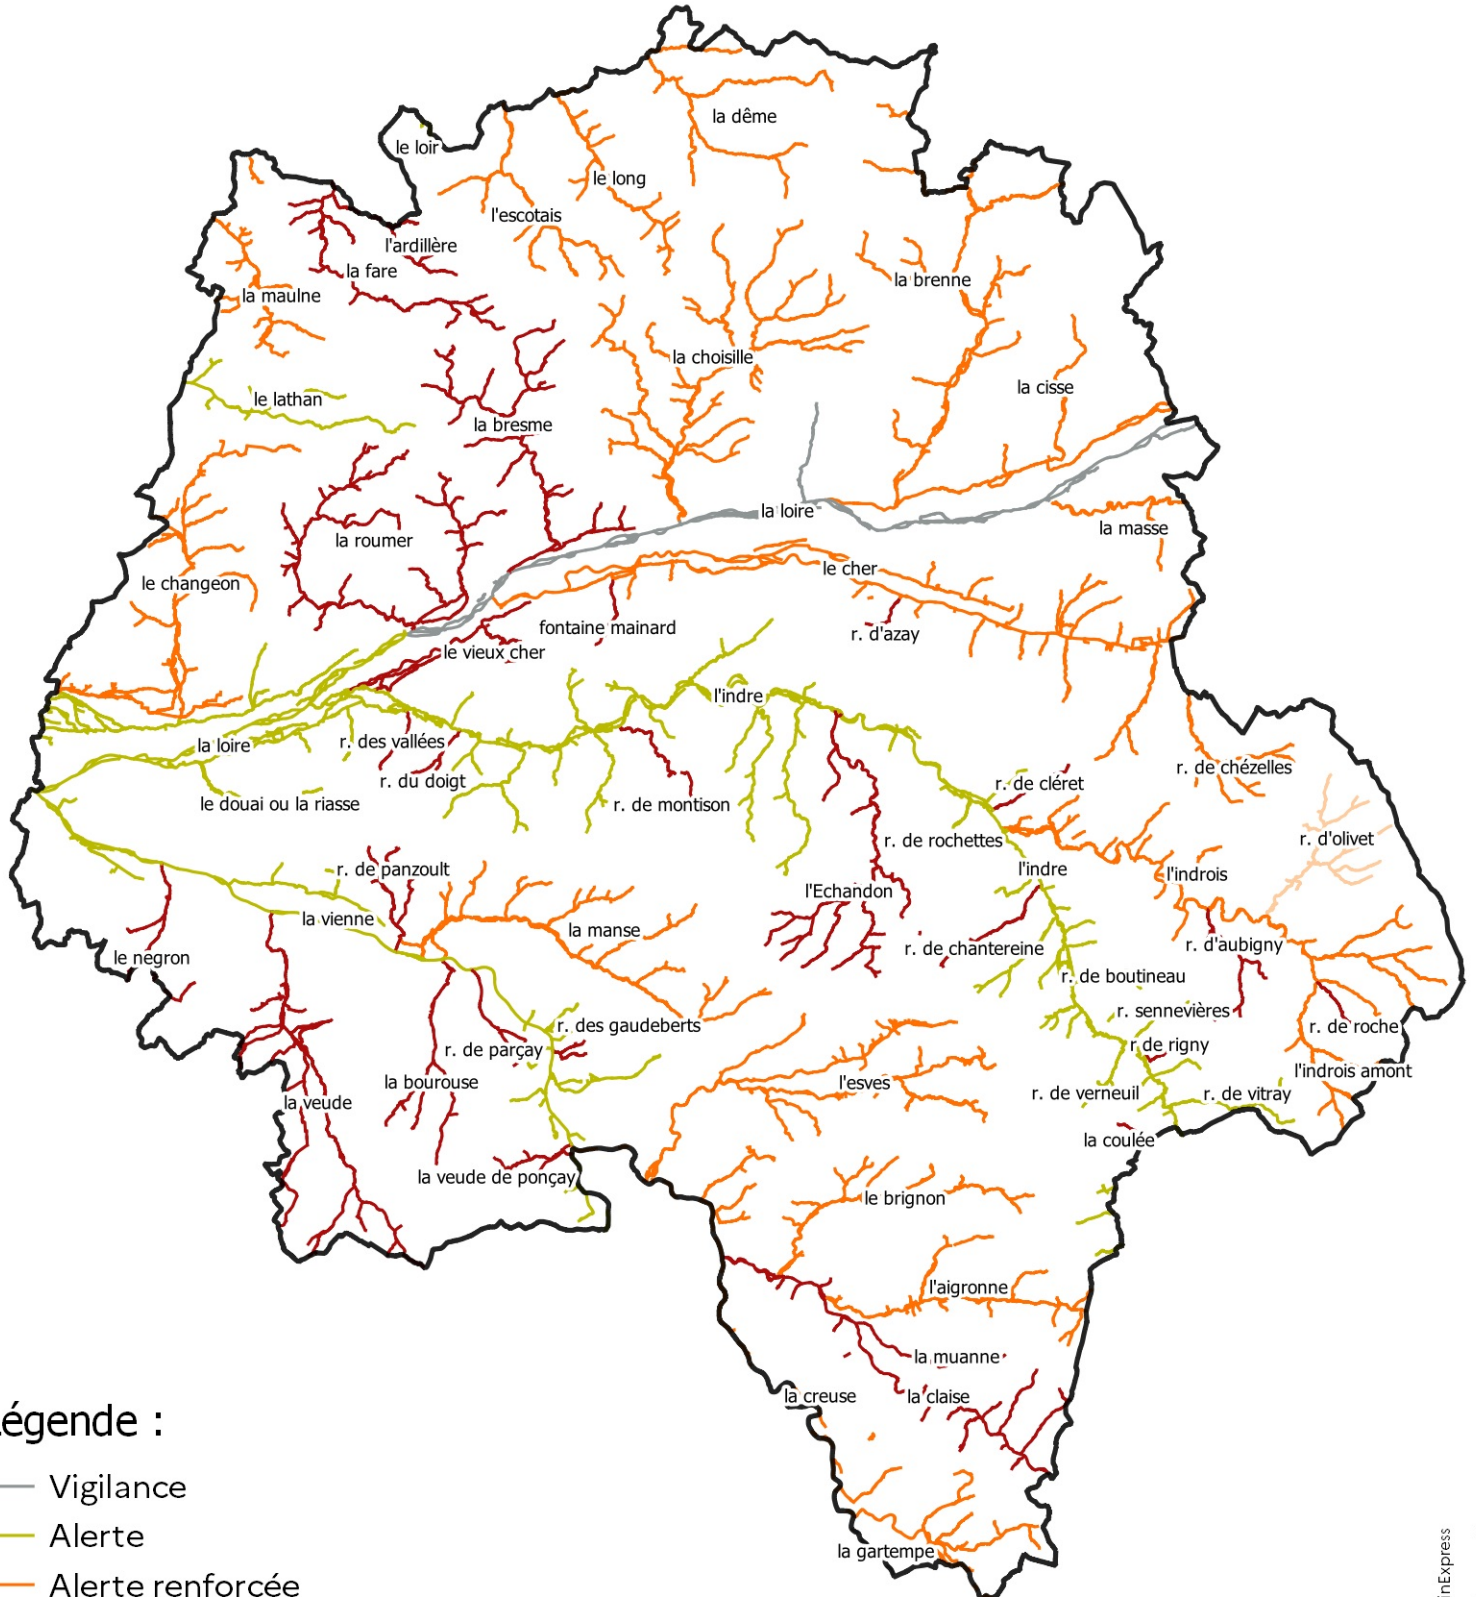

INTERDICTIONS ET RESTRICTIONS DE PRELEVEMENT SUR LES COURS D'EAU D'INDRE-ET-LOIRE

ANNEXE A L'ARRETE PREFECTORAL EN DATE DU 25/08/2023

Direction
Départementale des
Territoires

Légende :

- Vigilance
- Alerte
- Alerte renforcée
- Alerte renforcée par anticipation
- Crise